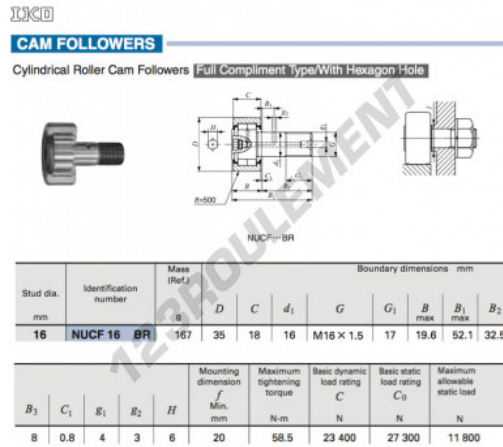

Galet de came avec axe NUCF16-BR-IKO - NUCF16-BR-IKO

<https://www.123roulement.com/roulement-palier/roulement-bille/galet-came-axe/nucf16-br-iko>

CARACTÉRISTIQUES PRODUIT

Marque	IKO
N° Ean13	3663952459202
Diam. intérieur	16 mm
Diam. extérieur	35 mm
Epaisseur	18 mm
Poids	167 g
Conditionnement	1