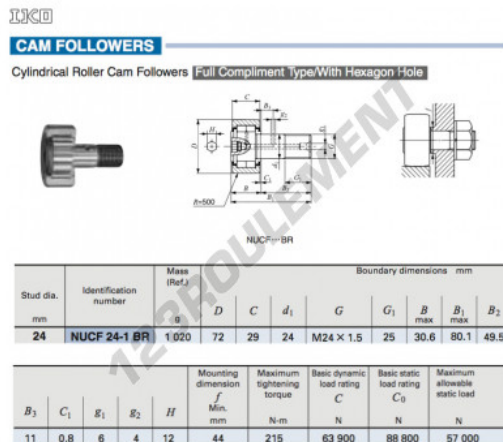

Galet de came avec axe NUCF24-1-BR-IKO - NUCF24-1-BR-IKO

<https://www.123roulement.com/roulement-palier/roulement-bille/galet-came-axe/nucf24-1-br-iko>

CARACTÉRISTIQUES PRODUIT

Marque	IKO
N° Ean13	3663952459264
Diam. intérieur	24 mm
Diam. extérieur	72 mm
Épaisseur	29 mm
Poids	1020 g
Conditionnement	1