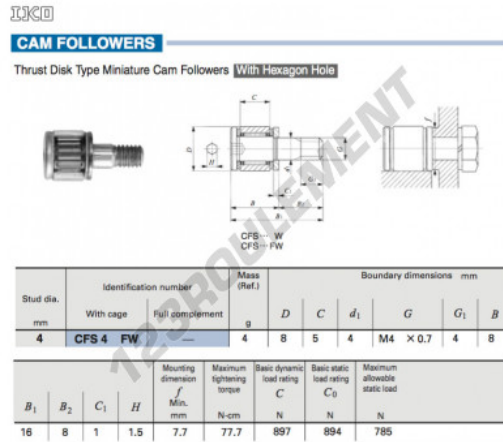

Galet de came avec axe CFS4-FW-IKO - CFS4-FW-IKO

<https://www.123roulement.com/roulement-palier/roulement-bille/galet-came-axe/cfs4-fw-iko>

CARACTÉRISTIQUES PRODUIT

Marque	IKO
N° Ean13	3616060462206
Diam. intérieur	4 mm
Diam. extérieur	8 mm
Épaisseur	5 mm
Poids	4 g
Conditionnement	1