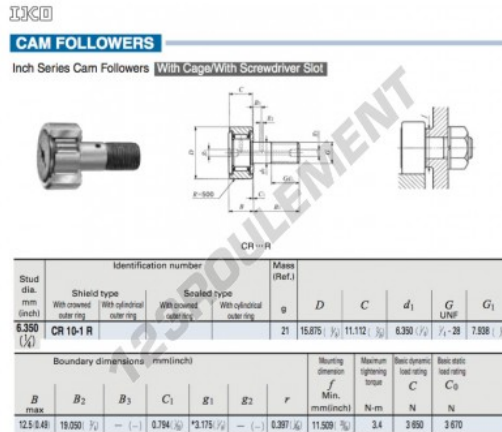

Galet de came avec axe CR10-1-R-IKO - CR10-1-R-IKO

<https://www.123roulement.com/roulement-palier/roulement-bille/galet-came-axe/cr10-1-r-iko>

CARACTÉRISTIQUES PRODUIT

Marque	IKO
N° Ean13	3616060462817
Diam. intérieur	6.35 mm
Diam. extérieur	15.875 mm
Épaisseur	11.112 mm
Poids	21 g
Conditionnement	1