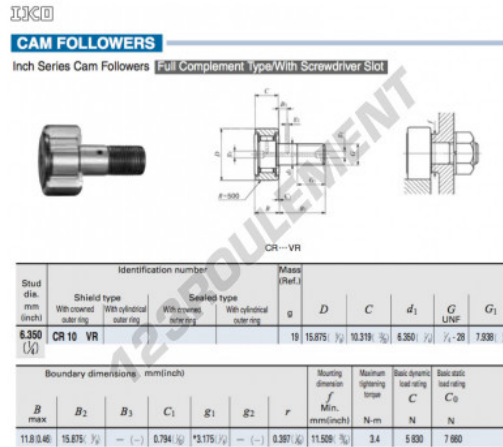

Galet de came avec axe CR10-VR-IKO - CR10-VR-IKO

<https://www.123roulement.com/roulement-palier/roulement-bille/galet-came-axe/cr10-vr-iko>

CARACTÉRISTIQUES PRODUIT

Marque	IKO
N° Ean13	3616060463234
Diam. intérieur	6.35 mm
Diam. extérieur	15.875 mm
Epaisseur	10.319 mm
Poids	19 g
Conditionnement	1