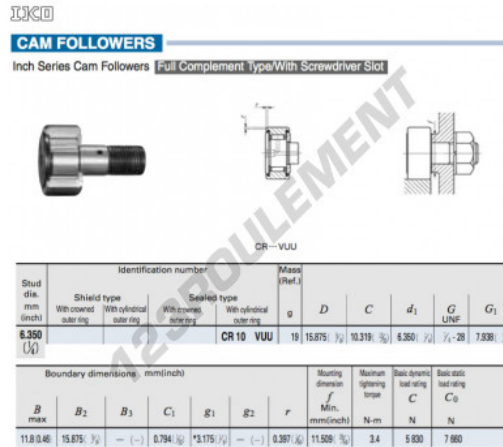

Galet de came avec axe CR10-VUU-IKO - CR10-VUU-IKO

<https://www.123roulement.com/roulement-palier/roulement-bille/galet-came-axe/cr10-vuu-iko>

CARACTÉRISTIQUES PRODUIT

Marque	IKO
N° Ean13	3616060463265
Diam. intérieur	6.35 mm
Diam. intérieur	1/4" inch
Diam. extérieur	15.875 mm
Diam. extérieur	5/8" inch
Epaisseur	10.319 mm
Epaisseur	13/32" inch
Poids	19 g
Conditionnement	1