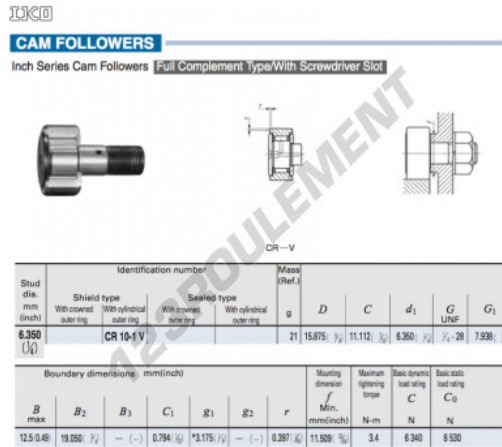

## Galet de came avec axe CR10-1-V-IKO - CR10-1-V-IKO

<https://www.123roulement.com/roulement-palier/roulement-bille/galet-came-axe/cr10-1-v-iko>

### CARACTÉRISTIQUES PRODUIT

Marque	IKO
N° Ean13	3616060463326
Diam. intérieur	6.35 mm
Diam. extérieur	15.875 mm
Epaisseur	11.112 mm
Poids	21 g
Conditionnement	1

[contact@123roulement.com](mailto:contact@123roulement.com)