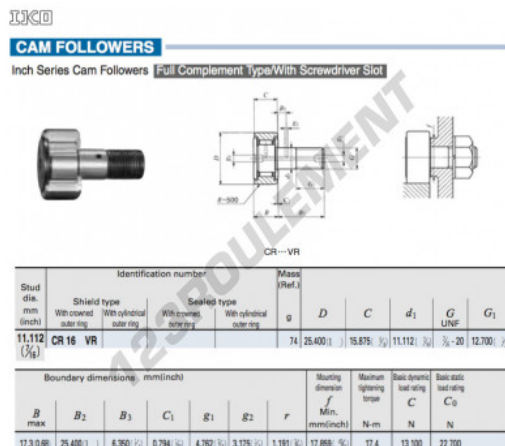

Galet de came avec axe CR16-VR-IKO - CR16-VR-IKO

<https://www.123roulement.com/roulement-palier/roulement-bille/galet-came-axe/cr16-vr-iko>

CARACTÉRISTIQUES PRODUIT

Marque	IKO
N° Ean13	3616060463548
Diam. intérieur	11.112 mm
Diam. extérieur	25.4 mm
Epaisseur	15.875 mm
Poids	74 g
Conditionnement	1