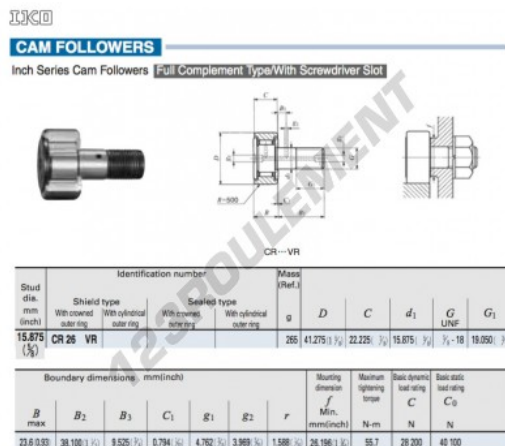

Galet de came avec axe CR26-VR-IKO - CR26-VR-IKO

<https://www.123roulement.com/roulement-palier/roulement-bille/galet-came-axe/cr26-vr-iko>

CARACTÉRISTIQUES PRODUIT

Marque	IKO
N° Ean13	3616060463944
Diam. intérieur	15.875 mm
Diam. intérieur	5/8" inch
Diam. extérieur	41.275 mm
Diam. extérieur	1 5/8" inch
Epaisseur	22.225 mm
Epaisseur	7/8" inch
Poids	265 g
Conditionnement	1