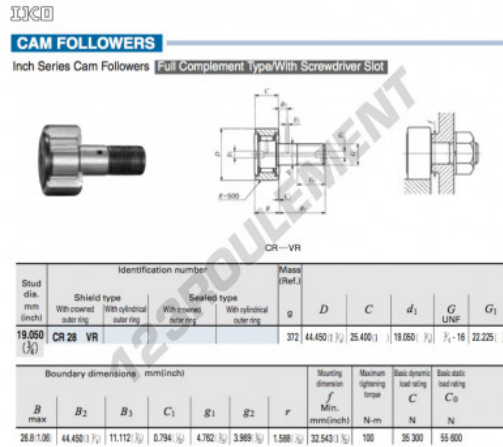

## Galet de came avec axe CR28-VR-IKO - CR28-VR-IKO

<https://www.123roulement.com/roulement-palier/roulement-bille/galet-came-axe/cr28-vr-iko>

### CARACTÉRISTIQUES PRODUIT

Marque	IKO
N° Ean13	3616060464026
Diam. intérieur	19.05 mm
Diam. extérieur	44.45 mm
Epaisseur	25.4 mm
Poids	372 g
Conditionnement	1

[contact@123roulement.com](mailto:contact@123roulement.com)