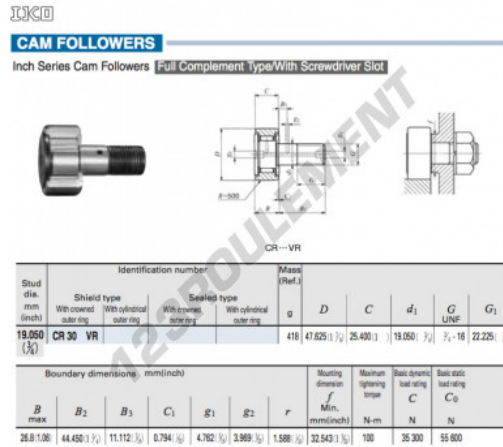

Galet de came avec axe CR30-VR-IKO - CR30-VR-IKO

<https://www.123roulement.com/roulement-palier/roulement-bille/galet-came-axe/cr30-vr-iko>

CARACTÉRISTIQUES PRODUIT

Marque	IKO
N° Ean13	3616060464095
Diam. intérieur	19.05 mm
Diam. extérieur	47.625 mm
Epaisseur	25.4 mm
Poids	418 g
Conditionnement	1