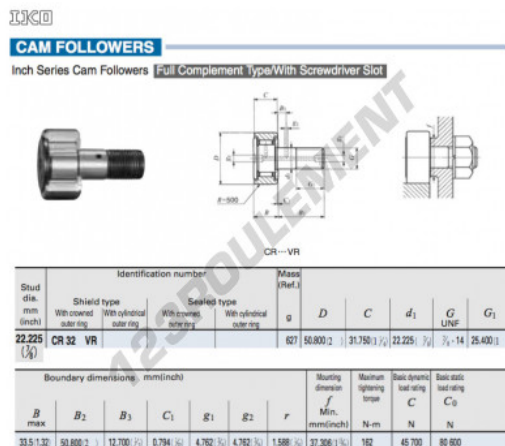

Galet de came avec axe CR32-VR-IKO - CR32-VR-IKO

<https://www.123roulement.com/roulement-palier/roulement-bille/galet-came-axe/cr32-vr-iko>

CARACTÉRISTIQUES PRODUIT

Marque	IKO
N° Ean13	3616060464170
Diam. intérieur	22.225 mm
Diam. extérieur	50.8 mm
Epaisseur	31.75 mm
Poids	627 g
Conditionnement	1