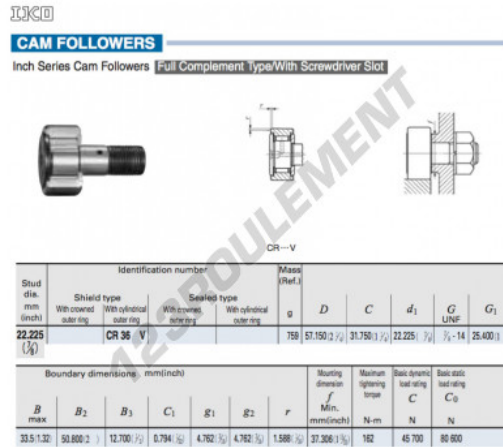

Galet de came avec axe CR36-V-IKO - CR36-V-IKO

<https://www.123roulement.com/roulement-palier/roulement-bille/galet-came-axe/cr36-v-iko>

CARACTÉRISTIQUES PRODUIT

Marque	IKO
N° Ean13	3616060464262
Diam. intérieur	22.225 mm
Diam. extérieur	57.15 mm
Epaisseur	31.75 mm
Poids	759 g
Conditionnement	1