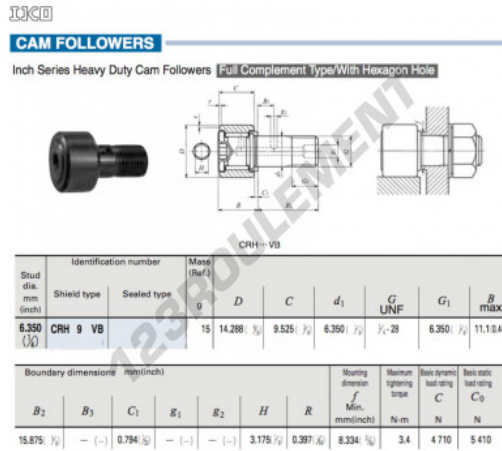

Galet de came avec axe CRH9-VB-IKO - CRH9-VB-IKO

<https://www.123roulement.com/roulement-palier/roulement-bille/galet-came-axe/crh9-vb-iko>

CARACTÉRISTIQUES PRODUIT

Marque	IKO
N° Ean13	3616060464361
Diam. intérieur	6.35 mm
Diam. extérieur	14.288 mm
Épaisseur	9.525 mm
Poids	15 g
Conditionnement	1