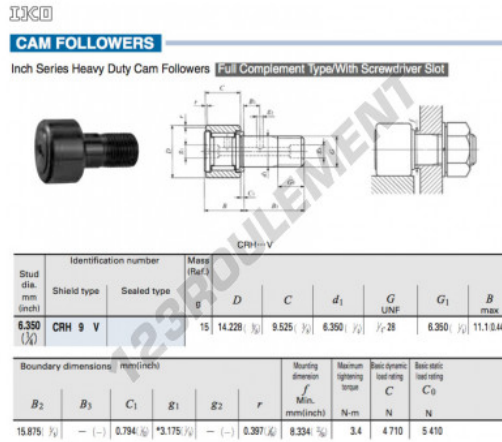

Galet de came avec axe CRH9-V-IKO - CRH9-V-IKO

<https://www.123roulement.com/roulement-palier/roulement-bille/galet-came-axe/crh9-v-iko>

CARACTÉRISTIQUES PRODUIT

Marque	IKO
N° Ean13	3616060464392
Diam. intérieur	6.35 mm
Diam. extérieur	14.288 mm
Épaisseur	9.525 mm
Poids	15 g
Conditionnement	1