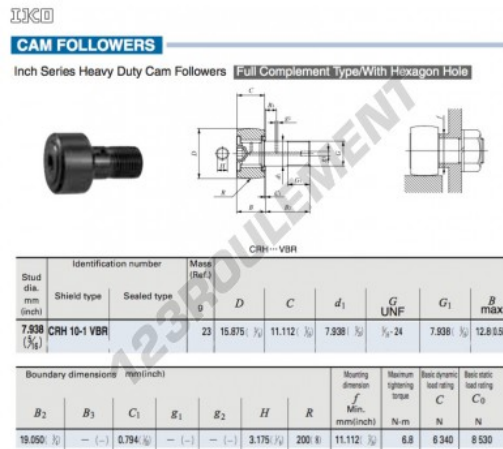

Galet de came avec axe CRH10-1-VBR-IKO - CRH10-1-VBR-IKO

<https://www.123roulement.com/roulement-palier/roulement-bille/galet-came-axe/crh10-1-vbr-iko>

CARACTÉRISTIQUES PRODUIT

Marque	IKO
N° Ean13	3663952462769
Diam. intérieur	7.938 mm
Diam. extérieur	15.875 mm
Épaisseur	11.112 mm
Poids	23 g
Conditionnement	1