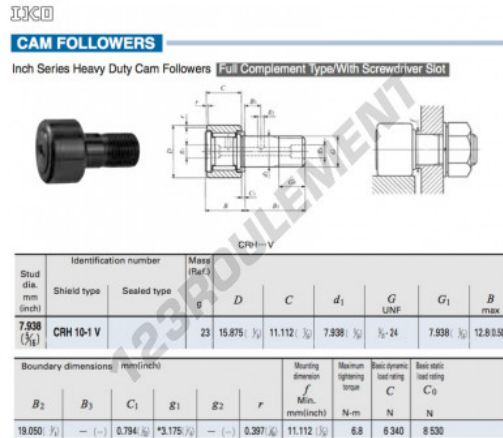

## Galet de came avec axe CRH10-1-V-IKO - CRH10-1-V-IKO

<https://www.123roulement.com/roulement-palier/roulement-bille/galet-came-axe/crh10-1-v-iko>

### CARACTÉRISTIQUES PRODUIT

Marque	IKO
N° Ean13	3616060464408
Diam. intérieur	7.938 mm
Diam. extérieur	15.875 mm
Epaisseur	11.112 mm
Poids	23 g
Conditionnement	1

[contact@123roulement.com](mailto:contact@123roulement.com)