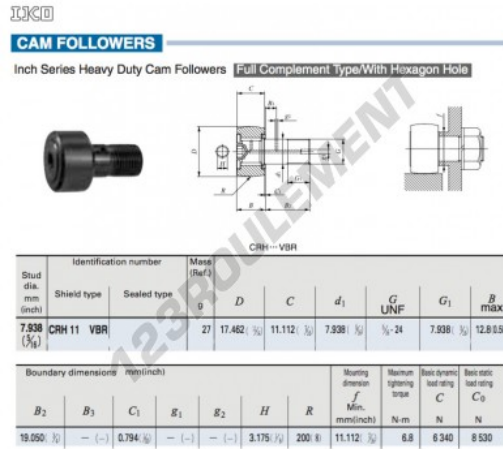

Galet de came avec axe CRH11-VBR-IKO - CRH11-VBR-IKO

<https://www.123roulement.com/roulement-palier/roulement-bille/galet-came-axe/crh11-vbr-iko>

CARACTÉRISTIQUES PRODUIT

Marque	IKO
N° Ean13	3663952462851
Diam. intérieur	7.938 mm
Diam. extérieur	17.462 mm
Epaisseur	11.112 mm
Poids	27 g
Conditionnement	1