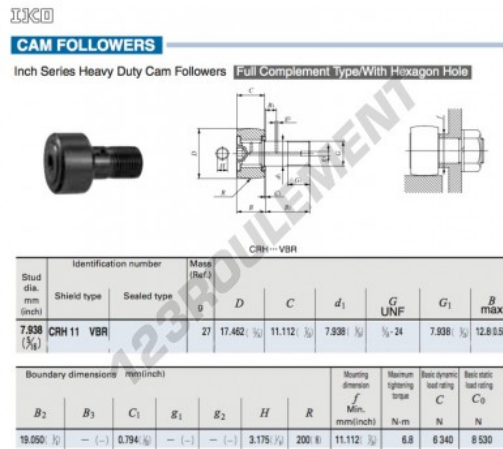

## Galet de came avec axe CRH11-VBR-IKO - CRH11-VBR-IKO

<https://www.123roulement.com/roulement-palier/roulement-bille/galet-came-axe/crh11-vbr-iko>

### CARACTÉRISTIQUES PRODUIT

Marque	IKO
N° Ean13	3663952462851
Diam. intérieur	7.938 mm
Diam. extérieur	17.462 mm
Epaisseur	11.112 mm
Poids	27 g
Conditionnement	1

[contact@123roulement.com](mailto:contact@123roulement.com)