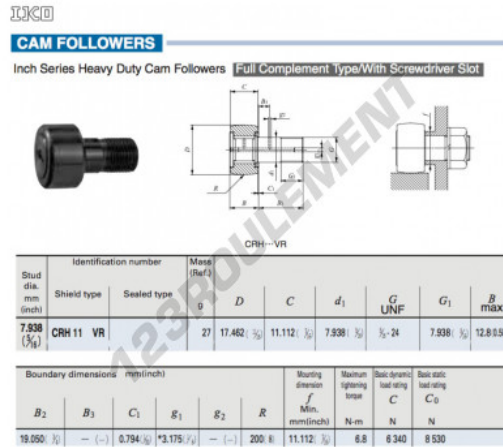

Galet de came avec axe CRH11-VR-IKO - CRH11-VR-IKO

<https://www.123roulement.com/roulement-palier/roulement-bille/galet-came-axe/crh11-vr-iko>

CARACTÉRISTIQUES PRODUIT

| | |
|-----------------|---------------|
| Marque | IKO |
| N° Ean13 | 3663952462899 |
| Diam. intérieur | 7.938 mm |
| Diam. extérieur | 17.462 mm |
| Épaisseur | 11.112 mm |
| Poids | 27 g |
| Conditionnement | 1 |