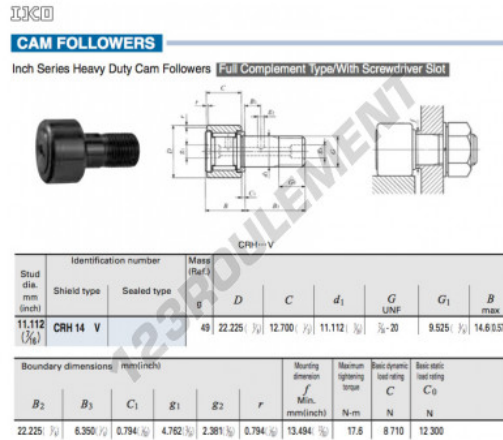

## Galet de came avec axe CRH14-V-IKO - CRH14-V-IKO

<https://www.123roulement.com/roulement-palier/roulement-bille/galet-came-axe/crh14-v-iko>

### CARACTÉRISTIQUES PRODUIT

Marque	IKO
N° Ean13	3616060464460
Diam. intérieur	11.112 mm
Diam. extérieur	22.225 mm
Épaisseur	12.7 mm
Poids	49 g
Conditionnement	1

[contact@123roulement.com](mailto:contact@123roulement.com)