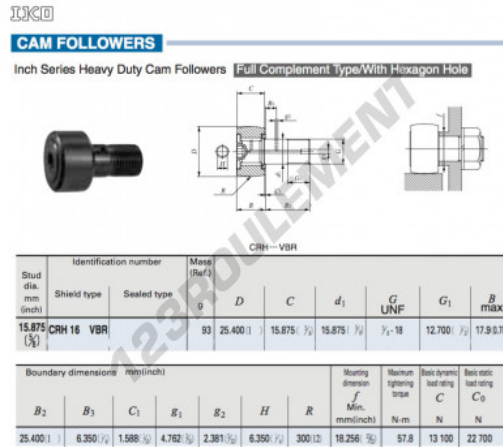

Galet de came avec axe CRH16-VBR-IKO - CRH16-VBR-IKO

<https://www.123roulement.com/roulement-palier/roulement-bille/galet-came-axe/crh16-vbr-iko>

CARACTÉRISTIQUES PRODUIT

Marque	IKO
N° Ean13	3663952463094
Diam. intérieur	15.875 mm
Diam. extérieur	25.4 mm
Epaisseur	15.875 mm
Poids	93 g
Conditionnement	1