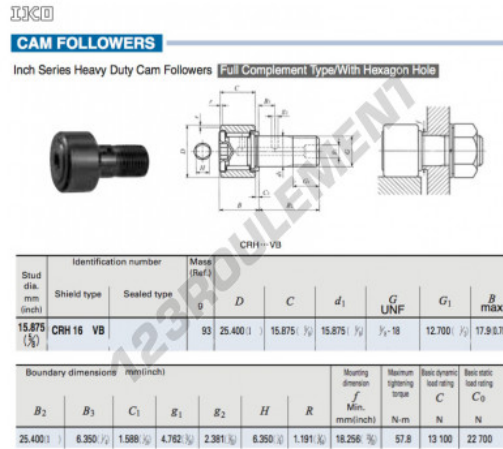

## Galet de came avec axe CRH16-VB-IKO - CRH16-VB-IKO

<https://www.123roulement.com/roulement-palier/roulement-bille/galet-came-axe/crh16-vb-iko>

### CARACTÉRISTIQUES PRODUIT

Marque	IKO
N° Ean13	3616060464477
Diam. intérieur	15.875 mm
Diam. extérieur	25.4 mm
Epaisseur	15.875 mm
Poids	93 g
Conditionnement	1

[contact@123roulement.com](mailto:contact@123roulement.com)