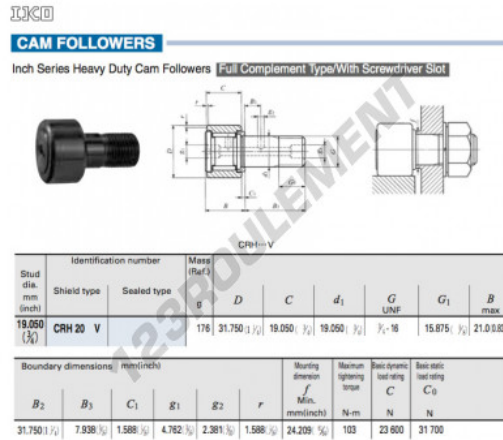

Galet de came avec axe CRH20-V-IKO - CRH20-V-IKO

<https://www.123roulement.com/roulement-palier/roulement-bille/galet-came-axe/crh20-v-iko>

CARACTÉRISTIQUES PRODUIT

Marque	IKO
N° Ean13	3616060464545
Diam. intérieur	19.05 mm
Diam. extérieur	31.75 mm
Épaisseur	19.05 mm
Poids	176 g
Conditionnement	1