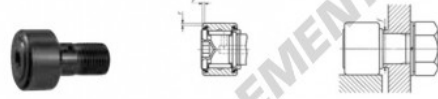

## Galet de came avec axe CRH24-VBUU-IKO - CRH24-VBUU-IKO

<https://www.123roulement.com/roulement-palier/roulement-bille/galet-came-axe/crh24-vbuu-iko>

IKO

### CAM FOLLOWERS

Inch Series Heavy Duty Cam Followers Full Complement Type/With Hexagon Hole

CRH-VBUU

Stud dia. mm (inch)	Identification number		Mass (Ref.) g	D	C	d <sub>1</sub>	G UNF	G <sub>1</sub>	B max
	Shield type	Sealed type							
22.225 (.875)	CRH 24	VBUU	296	38.100 (.1)	22.225 (.875)	22.225 (.875)	7 <sub>1</sub> -14	19.050 (.75)	24.3 (0.96)