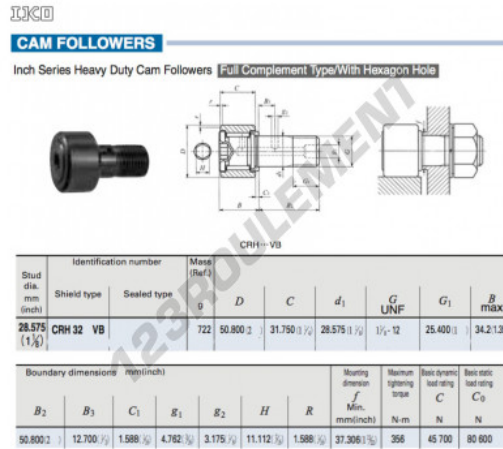

Galet de came avec axe CRH32-VB-IKO - CRH32-VB-IKO

<https://www.123roulement.com/roulement-palier/roulement-bille/galet-came-axe/crh32-vb-iko>

CARACTÉRISTIQUES PRODUIT

Marque	IKO
N° Ean13	3663952463780
Diam. intérieur	28.575 mm
Diam. extérieur	50.8 mm
Epaisseur	31.75 mm
Poids	722 g
Conditionnement	1