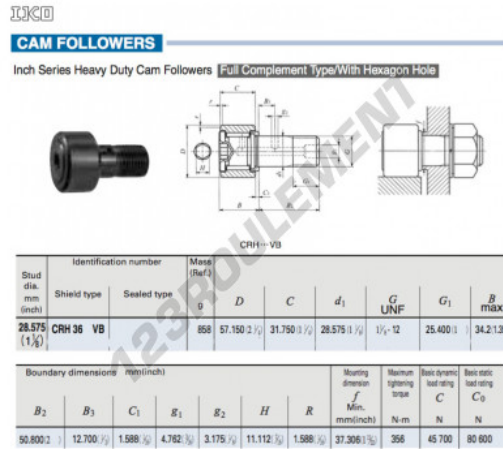

Galet de came avec axe CRH36-VB-IKO - CRH36-VB-IKO

<https://www.123roulement.com/roulement-palier/roulement-bille/galet-came-axe/crh36-vb-iko>

CARACTÉRISTIQUES PRODUIT

Marque	IKO
N° Ean13	3616060464750
Diam. intérieur	28.575 mm
Diam. extérieur	57.15 mm
Epaisseur	31.75 mm
Poids	858 g
Conditionnement	1