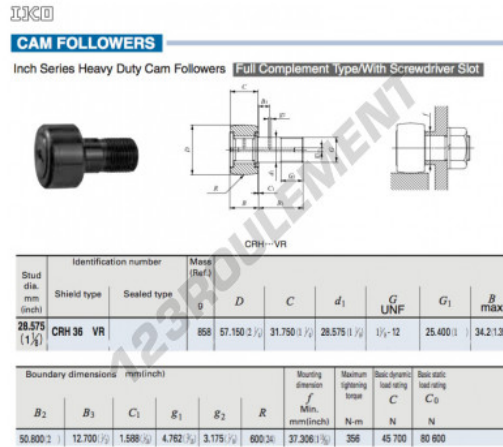

Galet de came avec axe CRH36-VR-IKO - CRH36-VR-IKO

<https://www.123roulement.com/roulement-palier/roulement-bille/galet-came-axe/crh36-vr-iko>

CARACTÉRISTIQUES PRODUIT

Marque	IKO
N° Ean13	3663952463872
Diam. intérieur	28.575 mm
Diam. extérieur	57.15 mm
Épaisseur	31.75 mm
Poids	858 g
Conditionnement	1