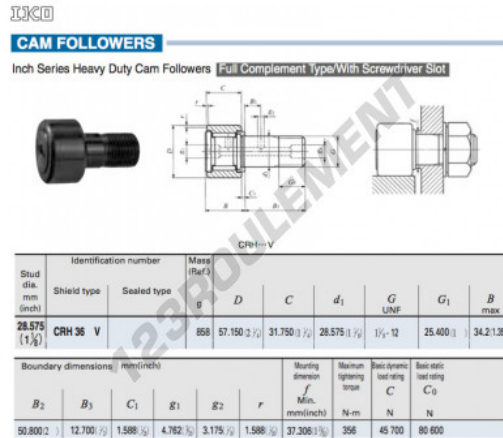

Galet de came avec axe CRH36-V-IKO - CRH36-V-IKO

<https://www.123roulement.com/roulement-palier/roulement-bille/galet-came-axe/crh36-v-iko>

CARACTÉRISTIQUES PRODUIT

Marque	IKO
N° Ean13	3616060464767
Diam. intérieur	28.575 mm
Diam. extérieur	57.15 mm
Épaisseur	31.75 mm
Poids	858 g
Conditionnement	1