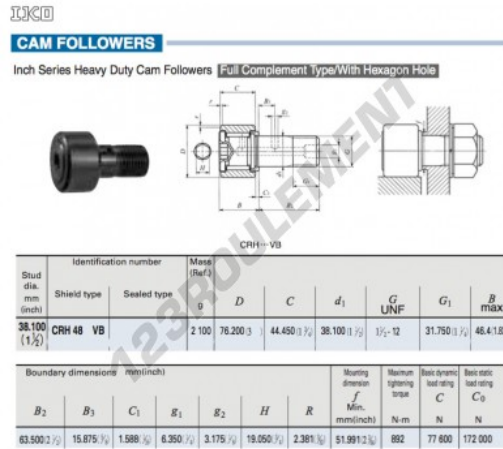

Galet de came avec axe CRH48-VB-IKO - CRH48-VB-IKO

<https://www.123roulement.com/roulement-palier/roulement-bille/galet-came-axe/crh48-vb-iko>

CARACTÉRISTIQUES PRODUIT

Marque	IKO
N° Ean13	3616060464828
Diam. intérieur	38.1 mm
Diam. extérieur	76.2 mm
Epaisseur	44.5 mm
Poids	2100 g
Conditionnement	1