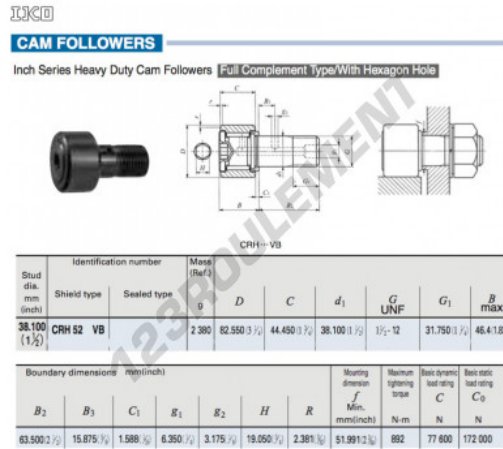

Galet de came avec axe CRH52-VB-IKO - CRH52-VB-IKO

<https://www.123roulement.com/roulement-palier/roulement-bille/galet-came-axe/crh52-vb-iko>

CARACTÉRISTIQUES PRODUIT

Marque	IKO
N° Ean13	3616060464866
Diam. intérieur	38.1 mm
Diam. intérieur	1 1/2" inch
Diam. extérieur	82.55 mm
Diam. extérieur	3 1/4" inch
Epaisseur	44.5 mm
Epaisseur	1.752" inch
Poids	2380 g
Conditionnement	1