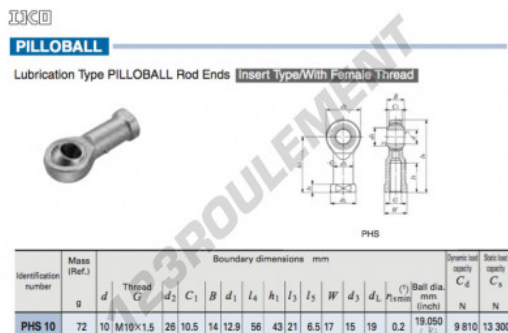

### CARACTÉRISTIQUES PRODUIT

Marque	IKO
N° Ean13	3663952464633
Diam. intérieur	10 mm
Diam. extérieur	26 mm
Epaisseur	10.5 mm
Type	PHS
Poids	72 g
Filetage	Filetage à droite
Conditionnement	1

[contact@123roulement.com](mailto:contact@123roulement.com)