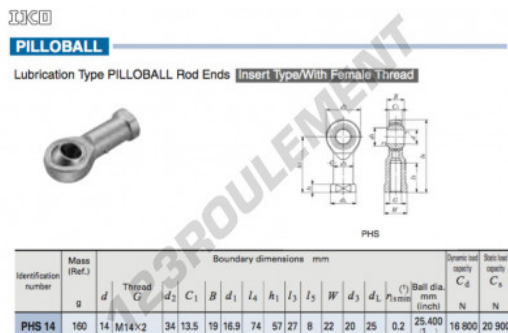

Rotule PHS PHS14-IKO - PHS14-IKO

<https://www.123roulement.com/roulement-palier/rotule/phs/phs14-iko>

CARACTÉRISTIQUES PRODUIT

Marque	IKO
N° Ean13	3663952464657
Diam. intérieur	14 mm
Diam. extérieur	34 mm
Epaisseur	13.5 mm
Type	PHS
Poids	160 g
Conditionnement	1