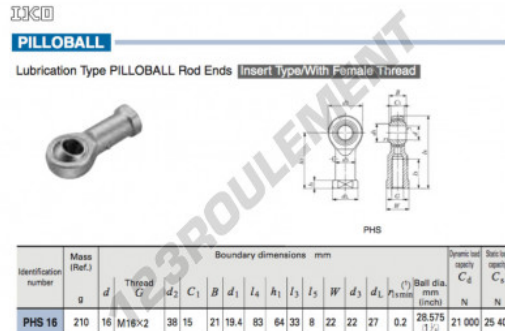

Rotule PHS PHS16-IKO - PHS16-IKO

<https://www.123roulement.com/roulement-palier/rotule/phs/phs16-iko>

CARACTÉRISTIQUES PRODUIT

Marque	IKO
N° Ean13	3663952464664
Diam. intérieur	16 mm
Diam. extérieur	38 mm
Epaisseur	15 mm
Type	PHS
Poids	210 g
Conditionnement	1