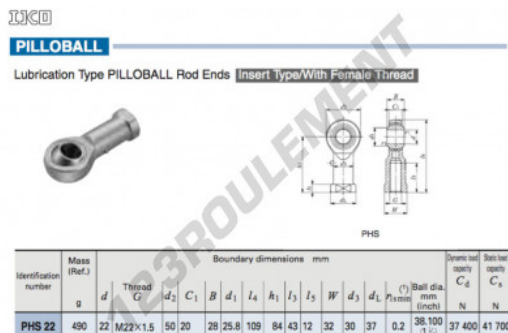

Rotule PHS PHS22-IKO - PHS22-IKO

<https://www.123roulement.com/roulement-palier/rotule/phs/phs22-iko>

CARACTÉRISTIQUES PRODUIT

Marque	IKO
N° Ean13	3663952464695
Diam. intérieur	22 mm
Diam. intérieur	0.866" inch
Diam. extérieur	50 mm
Diam. extérieur	1.969" inch
Epaisseur	20 mm
Epaisseur	0.787" inch
Type	PHS
Poids	490 g
Conditionnement	1