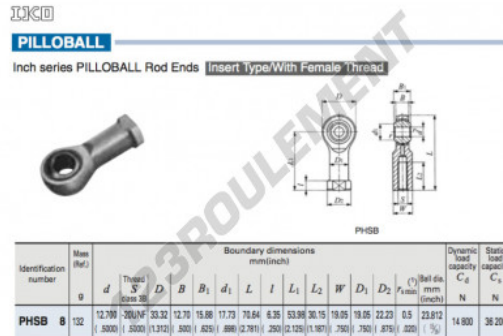

Rotule GE PHSB8-IKO - PHSB8-IKO

<https://www.123roulement.com/roulement-palier/rotule/ge/phsb8-iko>

CARACTÉRISTIQUES PRODUIT

Marque	IKO
N° Ean13	3616060465078
Diam. intérieur	12.7 mm
Diam. extérieur	33.32 mm
Epaisseur	12.7 mm
Type	GE
Poids	132 g
Filetage	Filetage à droite
Lubrification	sans
Conditionnement	1