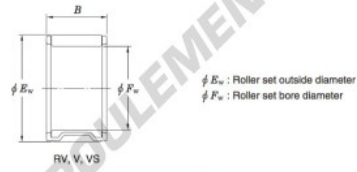

## Roulement à aiguilles 25V3216-JTEKT - 25V3216-KOYO

<https://www.123roulement.com/roulement-palier/roulement-aiguilles/aiguilles/25v3216-koyo>

Needle roller and cage assemblies — Koyo

Boundary dimensions (mm)			Basic load ratings (kN)		Limiting speeds (min <sup>-1</sup> )	Bearing No.	Special series (Cage)	[ref.] Mass (g)
F <sub>w</sub>	E <sub>w</sub>	B	C <sub>r</sub>	C <sub>0r</sub>	Oil lub.			
25	32	16	18.9	23.8	18 000	25V3216	—	25

### CARACTÉRISTIQUES PRODUIT

Marque	JTEKT
N° Ean13	3663952466835
Diam. intérieur	25 mm
Diam. extérieur	32 mm
Épaisseur	16 mm
Poids	25 g
Conditionnement	1

[contact@123roulement.com](mailto:contact@123roulement.com)