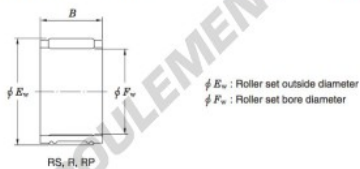

Roulement à aiguilles RS364221-K-JTEKT - RS364221-K-KOYO

<https://www.123roulement.com/roulement-palier/roulement-aiguilles/aiguilles/rs364221-k-koyo>

Needle roller and cage assemblies — Koyo

Boundary dimensions (mm.)			Basic load ratings (kN)		Limiting speeds (min ⁻¹)	Bearing No.	Special series (Cage)	[Outer] Mass (g)
F_w	E_w	B	C_o	C_{10}	Oil lub.			
36	42	21	25.9	44.4	13 000	RS364221-K	—	44

CARACTÉRISTIQUES PRODUIT

Marque	JTEKT
N° Ean13	3663952467856
Diam. intérieur	36 mm
Diam. extérieur	42 mm
Épaisseur	21 mm
Poids	44 g
Conditionnement	1

contact@123roulement.com

03 59 36 04 90

CRT4 de Lesquin 60 Rue Du Haut De Sainghin 59273 Fretin FRANCE