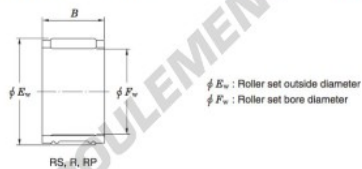

Roulement à aiguilles R45-26-JTEKT - R45-26-KOYO

<https://www.123roulement.com/roulement-palier/roulement-aiguilles/aiguilles/r45-26-koyo>

Needle roller and cage assemblies — Koyo

Boundary dimensions (mm)			Basic load ratings (kN)		Limiting speeds (min ⁻¹)	Bearing No.	Special series (Cage)	[Ref.] Mass (g)
F_w	E_w	B	C_0	C_{10}	Oil lub.			
45	50	26	31.8	70.9	11 000	R45/26	—	54

CARACTÉRISTIQUES PRODUIT

Marque	JTEKT
N° Ean13	3663952468495
Diam. intérieur	45 mm
Diam. extérieur	50 mm
Épaisseur	26 mm
Poids	54 g
Conditionnement	1

contact@123roulement.com

03 59 36 04 90

CRT4 de Lesquin 60 Rue Du Haut De Sainghin 59273 Fretin FRANCE