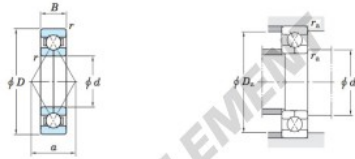

Roulement à bille simple rangée 6310BI-JTEKT - 6310BI-KOYO

<https://www.123roulement.com/roulement-palier/roulement-bille/simple-rangee/6310bi-koyo>

Four-point contact ball bearings 

Boundary dimensions (mm)				Basic load ratings (kN)		Limiting speeds (min ⁻¹)		Bearing No.	Load center spread (mm) a
d	D	B	r ms.	C _r	C _{0r}	Gresse lub.	Oil lub.		
50	110	27	2	103	83.7	5 000	6 900	6310BI	56.0

Mounting dimensions (mm)			(Refer.) Mass (kg)
d _s min.	D _s max.	r _s max.	
60	100	2	1.35

CARACTÉRISTIQUES PRODUIT

Marque	JTEKT
N° Ean13	3663952474366
Diam. intérieur	50 mm
Diam. extérieur	110 mm
Épaisseur	27 mm
Poids	1350 g
Conditionnement	1