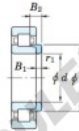

Roulement à rouleaux HJ236R-JTEKT - HJ236R-KOYO

<https://www.123roulement.com/roulement-palier/roulement-rouleaux/rouleaux/hj236r-koyo>

Thrust collars for cylindrical roller bearings — **Koyo**

Thrust collar

Boundary dimensions (mm)					Thrust collar No.	[Refer.] Mass (kg)	Applicable bearing No.	
d	d ₁	B ₁	B ₂	r ₁ min.			NJ	NJ
180	230.8	12	20	4	HJ236R	1.79	NJ236R	NJ236R

CARACTÉRISTIQUES PRODUIT

Marque	JTEKT
N° Ean13	3663952479972
Diam. intérieur	180 mm
Diam. intérieur	7.087" inch
Diam. extérieur	230.8 mm
Diam. extérieur	9.087" inch
Epaisseur	12 mm
Epaisseur	0.472" inch
Poids	1790 g
Conditionnement	1