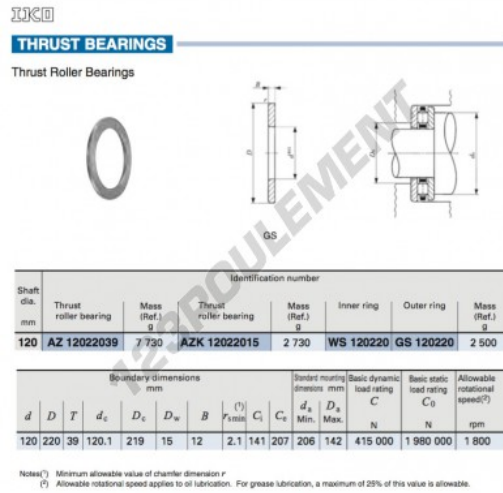

Rondelle de butée GS120220-IKO - GS120220-IKO

<https://www.123roulement.com/accessoire/rondelle/rondelle-butee/gs120220-iko>

CARACTÉRISTIQUES PRODUIT

Marque	IKO
N° Ean13	3616060467058
Diam. intérieur	120 mm
Diam. extérieur	220 mm
Épaisseur	12 mm
Matière	ACIER
Poids	2500 g
Conditionnement	1