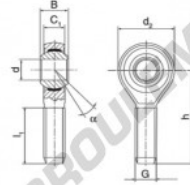

Rotule SA DSA16-BK-DURBAL - DSA16-BK-DURBAL

<https://www.123roulement.com/roulement-palier/rotule/sa/dsa16-bk-durbal>

DSA16-BK

Rod end body:
surface zinc plated

Inner ring:
bearing steel hardened and ground

Lubrication:
maintenance free

order number	measurement [mm]		measurement [mm]		
	d	G	B	C₁	d₂
DSA 16 BK	16	M 16	21	15,0	43

type	measurement [mm]		α [°]	load rating C₀ [kN]	weight [g]
	l₁ min	h			
DSA / DSAL 16 BK	40	66	14	39,00	0,210

CARACTÉRISTIQUES PRODUIT

Marque	DURBAL
N° Ean13	3663952492568
Diam. intérieur	16 mm
Diam. extérieur	43 mm
Epaisseur	21 mm
Type	SA
Poids	210 g
Filetage	Filetage à droite
Lubrification	sans
Conditionnement	1

contact@123roulement.com

03 59 36 04 90

CRT4 de Lesquin 60 Rue Du Haut De Sainghin 59273 Fretin FRANCE