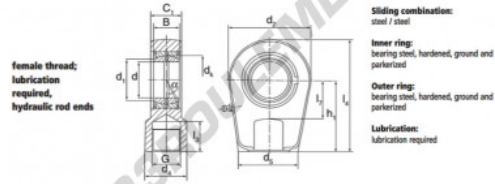

Rotule TAPR DGIHL35-DO-DURBAL - DGIHL35-DO-DURBAL

<https://www.123roulement.com/roulement-palier/rotule/tapr/dgihl35-do-durbal>

DGIHL35-DO

order number	measurement [mm]	d	d₁	G	d₂	B	C	d₂	
DGIHL 35 DO		35	39,7	M 28 x 1,5	40	66	25	30	78

type	l₁ min	l₂ min	h₁	h₂	l₁	l₂	d₁	load rating C₀ [kN]	weight [kg]
DGIHL / DGIHL 35 DO	29	38	70	112,0	47,0	6	6	153	1,20

CARACTÉRISTIQUES PRODUIT

Marque	DURBAL
N° Ean13	3663952499611
Diam. intérieur	35 mm
Diam. extérieur	78 mm
Epaisseur	30 mm
Type	TAPR
Poids	1200 g
Filetage	Filetage à gauche
Lubrification	avec
Conditionnement	1

contact@123roulement.com

03 59 36 04 90

CRT4 de Lesquin 60 Rue Du Haut De Sainghin 59273 Fretin FRANCE