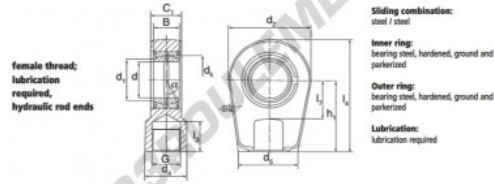

Rotule TAPR GIHL70-DO-DURBAL - GIHL70-DO-DURBAL

<https://www.123roulement.com/roulement-palier/rotule/tapr/gihl70-do-durbal>

GIHL70-DO

order number	d	d₁	G	d₂	B	C₁	d₂
GIHL 70 DO	70	77,8	M 65 x 1,5	86	130	49	55 154

type	l₁ min	l₂ min	h₁	l₄	d₄	α	load rating C₀ (N)	weight (kg)
GIHR / GIHL 70 DO	66	75	150	237,0	80,0	6	540	8,50

CARACTÉRISTIQUES PRODUIT

Marque	DURBAL
N° Ean13	3663952499772
Diam. intérieur	70 mm
Diam. intérieur	2.756" inch
Diam. extérieur	154 mm
Diam. extérieur	6.063" inch
Epaisseur	55 mm
Epaisseur	2.165" inch
Type	TAPR
Poids	8500 g
Filetage	Filetage à gauche
Lubrification	avec
Conditionnement	1

contact@123roulement.com

03 59 36 04 90

CRT4 de Lesquin 60 Rue Du Haut De Sainghin 59273 Fretin FRANCE