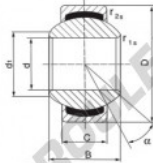

Rotule GEEW DSGE6-FW-DURBAL - DSGE6-FW-DURBAL

<https://www.123roulement.com/roulement-palier/rotule/geew/dsge6-fw-durbal>

DSGE6-FW

Lubrication: maintenance free

Attention: Articles have minimum quantity

order number	measurement [mm]			
type	d	B	C	d₁ min
DSGE 6 FW	6	9	5	9

type	measurement [mm]		D	α [°]	load rating C₀ [kN]	weight [kg]
	r₁ min	r₂ min				
DSGE 6 FW	0,3	0,3	16	21	14,0	0,008

CARACTÉRISTIQUES PRODUIT

Marque	DURBAL
N° Ean13	3663952502632
Diam. intérieur	6 mm
Diam. intérieur	0.236" inch
Diam. extérieur	16 mm
Diam. extérieur	0.63" inch
Epaisseur	5 mm
Epaisseur	0.197" inch
Type	GEEW
Poids	8 g
Lubrification	sans
Conditionnement	1

contact@123roulement.com

03 59 36 04 90

CRT4 de Lesquin 60 Rue Du Haut De Sainghin 59273 Fretin FRANCE