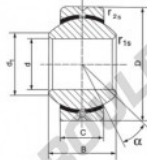

Rotule GEEW GEBK16-S-DURBAL - GEBK16-S-DURBAL

<https://www.123roulement.com/roulement-palier/rotule/geew/gebk16-s-durbal>

GEBK16-S

Lubrication: lubrication required

order number	measurement [mm]			
type	d	B	C	d₁ min
GEBK 16 S	16	21	15,00	19,4

type	measurement [mm]		D	α [°]	load rating C₀ [kN]	weight [kg]
	r₁₃ min	r₂₃ min				
GEBK 16 S	0,3	0,6	38	15	50,0	0,111

CARACTÉRISTIQUES PRODUIT

Marque	DURBAL
N° Ean13	3663952503790
Diam. intérieur	16 mm
Diam. intérieur	0.63" inch
Diam. extérieur	38 mm
Diam. extérieur	1.496" inch
Epaisseur	15 mm
Epaisseur	0.591" inch
Type	GEEW
Poids	111 g
Lubrification	avec
Conditionnement	1

contact@123roulement.com

03 59 36 04 90

CRT4 de Lesquin 60 Rue Du Haut De Sainghin 59273 Fretin FRANCE