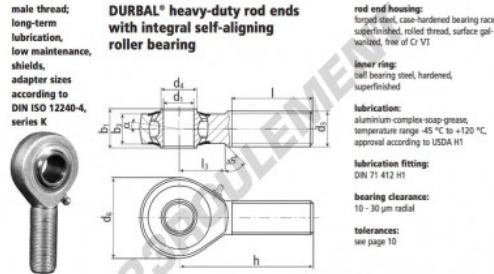

Rotule GE

BRTM30-00-501-DURBAL - BRTM30-00-501-DURBAL

<https://www.123roulement.com/roulement-palier/rotule/ge/brtm30-00-501-durbal>

BRTM30-00-501

order number		measurements [mm]						
type	type hard chrome, left hand thread	d ₁	d ₃	d ₄	d ₆	b ₁	b ₃	
BRTM 30 -00	-501	30	M 30 x 2	34,5	70	37	25	
measurements [mm]		weight		rotational speed limit	basic load rating		stat.	
type	h	l	b ₃	α [°]	[kg]	n _{max} [rpm]	C [N]	C ₁₀ [N]
BRTM 30	110	66	35	7,5	0,912	450	32500	24850

CARACTÉRISTIQUES PRODUIT

Marque	DURBAL
N° Ean13	3616060468178
Diam. intérieur	30 mm
Diam. intérieur	1.181" inch
Diam. extérieur	70 mm
Diam. extérieur	2.756" inch
Epaisseur	37 mm
Epaisseur	1.457" inch
Type	GE
Poids	912 g
Lubrification	avec
Conditionnement	1