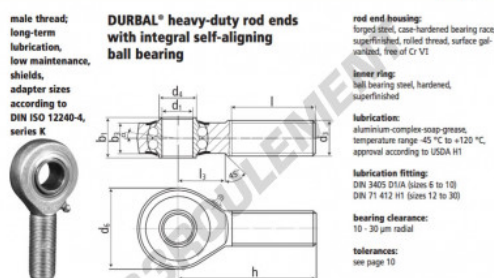

Rotule SA BRM30-00-502-DURBAL - BRM30-00-502-DURBAL

<https://www.123roulement.com/roulement-palier/rotule/sa/brm30-00-502-durbal>

BRM30-00-502

order number		measurements [mm]							
Type	right hand thread	left hand thread	d ₁	d ₂	d ₄	d ₅	b ₁	b ₂	h
BRM 30 -00	-502		30	M 30 x 2	34,5	70	37	25,0	110
measurements [mm]		weight		calculation factors		rotational speed limit		basic load rating	
Type	l	l ₃	α [°]	[kg]	Y	v ₀	C	d _{yn.} [N]	stat. [N]
BRM 30	66	35	7,5	0,922	2,24	2,35	450	14150	7450

CARACTÉRISTIQUES PRODUIT

Marque	DURBAL
N° Ean13	3663952507125
Diam. intérieur	30 mm
Diam. extérieur	70 mm
Épaisseur	37 mm
Type	SA
Poids	922 g
Filetage	Filetage à gauche
Lubrification	avec
Conditionnement	1