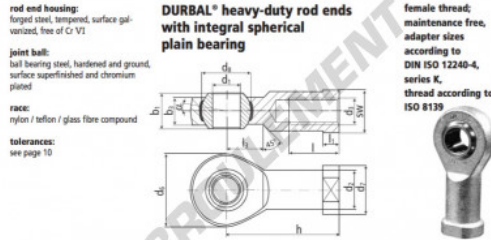

Rotule SI

BEF05-20-501-DURBAL - BEF05-20-501-DURBAL

<https://www.123roulement.com/roulement-palier/rotule/si/bef05-20-501-durbal>

BEF05-20-501

order number		measurements [mm]									
type	specification or adaptation	d ₁	d ₂	d ₃	d ₆	d ₇	d ₈	b ₁	b ₂	b ₃	
BEF 05	-20 -501	5	9,0	M 5	18	11	11,06	8	6,0		
		measurements [mm]					weight	basic load rating			
type		h	l	l ₁	l ₂	SW	α ₁ ¹ [°]	α ₂ ² [°]	[kg]	C [N]	C ₀ [N]
BEF 05		27	10	4,0	10	9	13,0	7,5	0,018	3910	10800

CARACTÉRISTIQUES PRODUIT

Marque	DURBAL
N° Ean13	3663952507989
Diam. intérieur	5 mm
Diam. extérieur	18 mm
Épaisseur	8 mm
Type	SI
Poids	18 g
Filetage	Filetage à droite
Lubrification	sans
Conditionnement	1