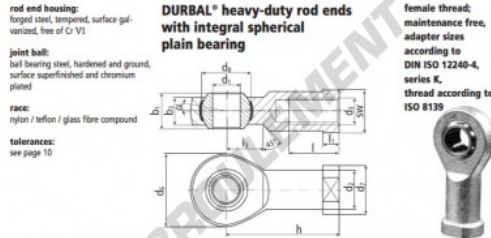

# Rotule SI

### BEF05-20-502

order number		measurements [mm]									
type	specification or adaptation	d <sub>1</sub>	d <sub>2</sub>	d <sub>3</sub>	d <sub>6</sub>	d <sub>7</sub>	d <sub>8</sub>	b <sub>1</sub>	b <sub>2</sub>	b <sub>3</sub>	
BEF 05	-20 -502	5	9,0	M 5	18	11	11,06	8	6,0		
measurements [mm]		weight									
type	h	l	l <sub>1</sub>	l <sub>2</sub>	SW	α <sub>1</sub> <sup>1</sup> [°]	α <sub>2</sub> <sup>2</sup> [°]	[kg]	basic load rating dyn. stat.		
BEF 05	27	10	4,0	10	9	13,0	7,5	0,018	3910	10800	

## CARACTÉRISTIQUES PRODUIT

Marque	DURBAL
N° Ean13	3663952507996
Diam. intérieur	5 mm
Diam. extérieur	18 mm
Épaisseur	8 mm
Type	SI
Poids	18 g
Filetage	Filetage à gauche
Lubrification	sans
Conditionnement	1